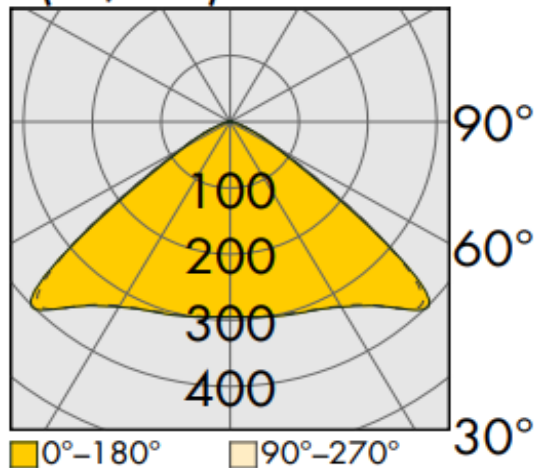

Technische Daten:

Lampenlichtstrom	18850 lm
Leuchtenlichtstrom	17910 lm
Systemeffizienz	149 lm/W
Systemleistung	120 W
Farbwiedergabeindex	80 Ra
Farbtemperatur	6500 K
Farbtoleranz	3
Lebensdauer	>36.000h (L80/B10)
UGR	25,4
Spannung	230V / 50Hz
Umgebungstemperatur	-20 ... +50 °C

Dimensionen:

Länge-L	1500 mm
Breite-B	70 mm
Höhe-H	57 mm
Gewicht	2.5 kg

LVK:

I (cd/klm)

Diese Leuchte enthält eine Lichtquelle der Energieeffizienzklasse D

Letzte Änderung: Dienstag, 23. Januar 2024, technische Änderungen und Irrtümer vorbehalten