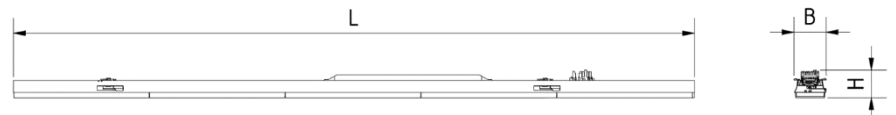

Dimensionen:

Länge-L	1500 mm
Breite-B	70 mm
Höhe-H	57 mm
Gewicht	2.5 kg

LVK:

I (cd/klm)

Diese Leuchte enthält eine Lichtquelle der Energieeffizienzklasse D

Letzte Änderung: Dienstag, 23. Januar 2024, technische Änderungen und Irrtümer vorbehalten